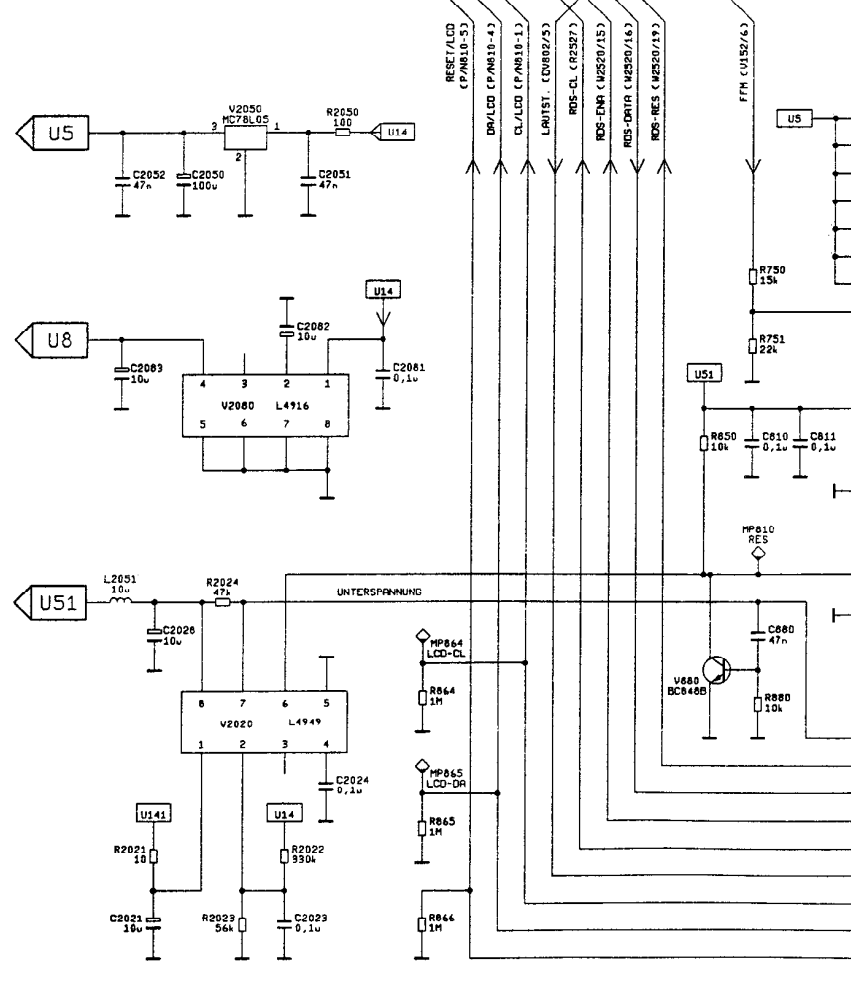

STEREO-DEC

PL 20
2334

N1000

LED+
LED+
LED+
CODE
SCAN5
SCAN4
SCAN3
SCAN2
SCAN1
STROBE4
STROBE1
MASSE
BEL-
BEL-
BEL-

PL 42-1

PL 41
2335

P/N810

V1010
LCD4

L790
12uH
R790
147

RDS

ARI

UNTERSPIANNUNG

V880
BC848B

SCHALTERPLATTE
LINKS

PL 10
2351

NF-TEIL

NF-TEIL

DV1610

II

DV2000

III

PL 74-1
2352

PL 74-2

PARIS-RCR41
7 641 774 010 / INLAND
7 641 775 013 / AUSLAND