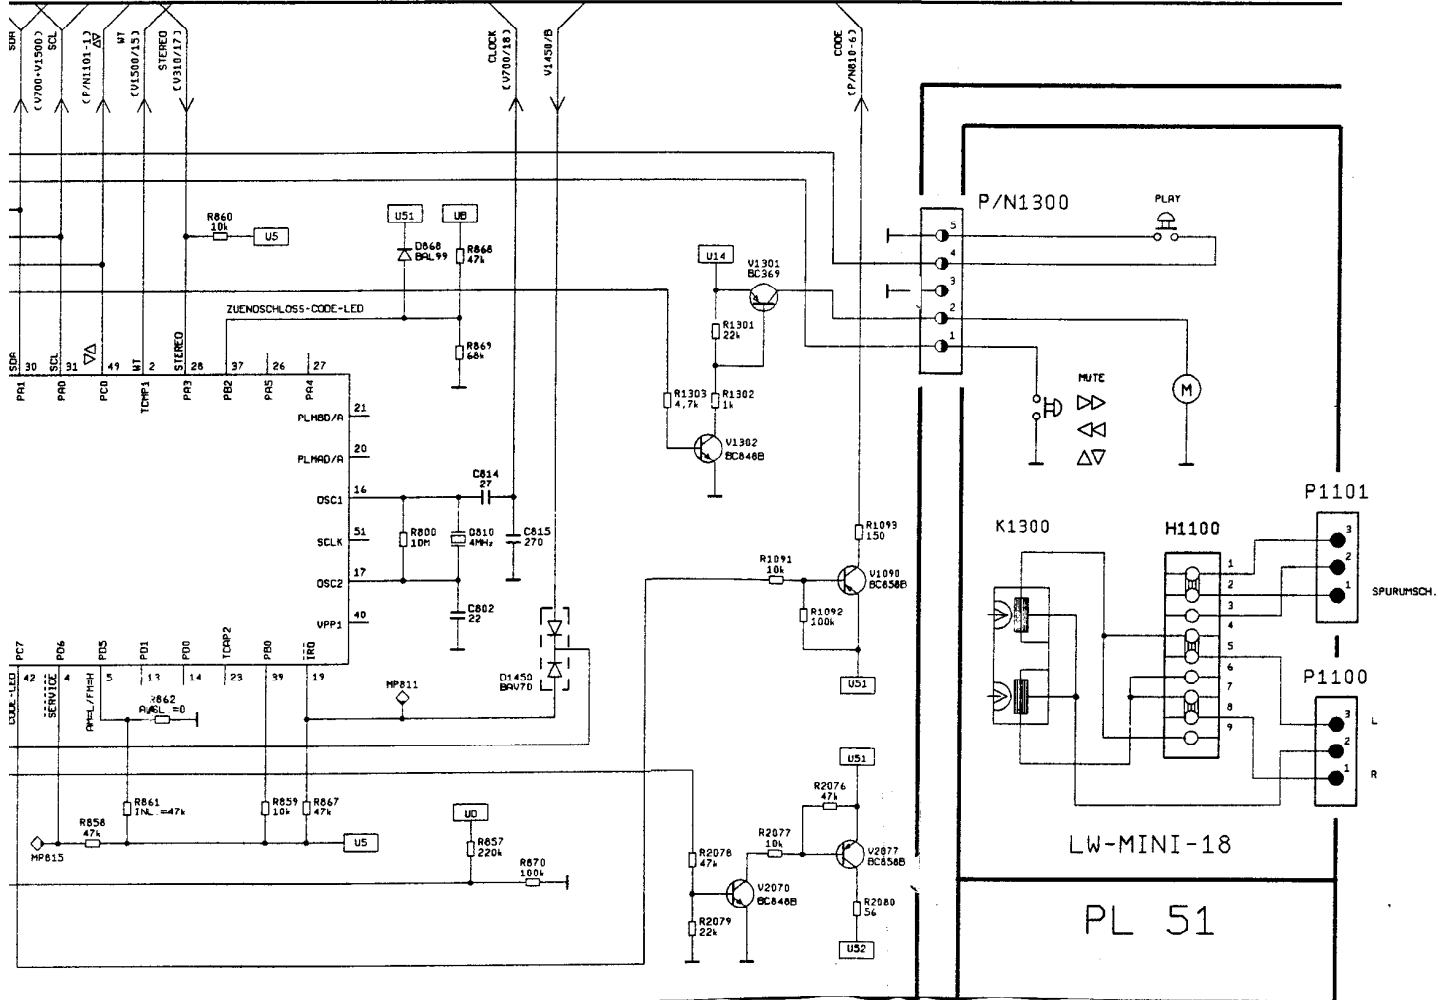

STEREO-DEC

PL 20
2334

N1000

LED+
LED+
LED+
CODE
SCAN5
SCAN4
SCAN3
SCAN2
SCAN1
STROBE4
STROBE1
MASSE
BEL-
BEL-
BEL-

PL 42-1

PL 41
2335

P/N810

V1010
LCD4

L790
12uH
R790
147

RDS

ARI

UNTERSPIANNUNG

V880
BC848B

SCHALTERPLATTE
LINKS

PL 10
2351

NF-TEIL