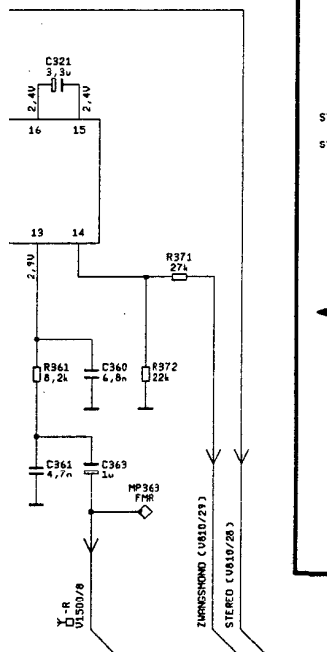

STEREO-DEC

PL 20
2334

N1000

LED+
LED+
LED+
CODE
SCAN5
SCAN4
SCAN3
SCAN2
SCAN1
STROBE4
STROBE1
MASSE
BEL-
BEL-
BEL-

PL 42-1

PL 41
2335

P/N810

V1010
LCD4

L790
12uH
R790
147

RDS

ARI

UNTERSPIANNUNG

V880
BC848B

SCHALTERPLATTE
LINKS

PL 10
2351

NF-TEIL

NF-TEIL

DV1610

II

DV2000

III

PL 74-1
2352

PL 74-2

PARIS-RCR41
7 641 774 010 / INLAND
7 641 775 013 / AUSLAND