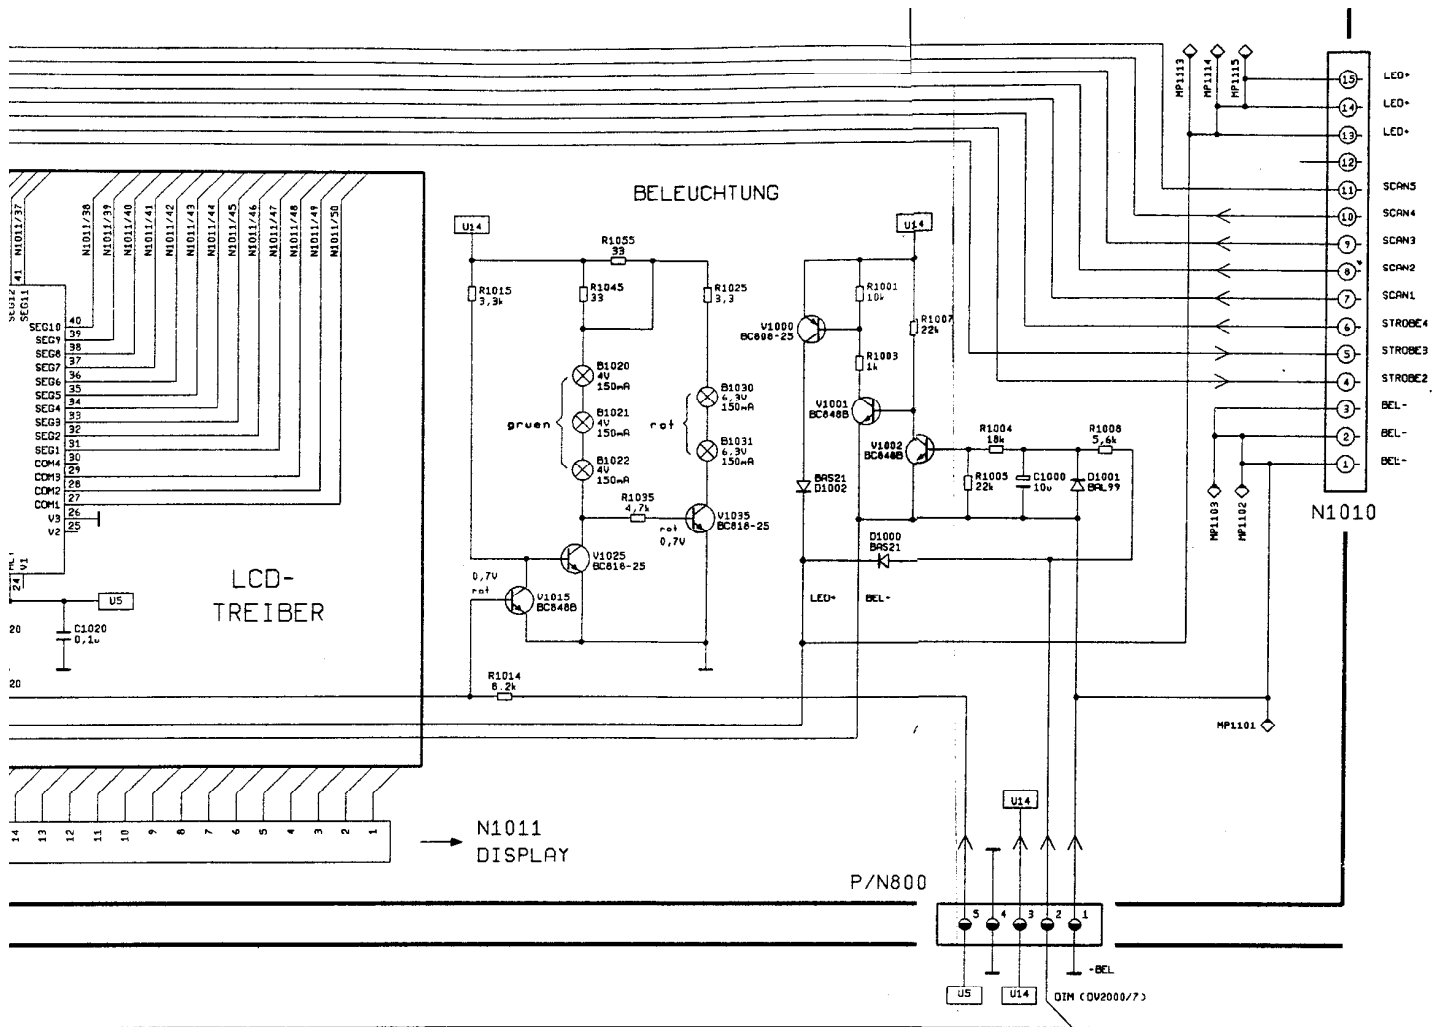

STEREO-DEC

PL 20
2334

N1000

LED+
LED+
LED+
CODE
SCAN5
SCAN4
SCAN3
SCAN2
SCAN1
STROBE4
STROBE1
MASSE
BEL-
BEL-
BEL-

PL 42-1

PL 41
2335

P/N810

V1010
LCD4

L790
12uH
R790
147

RDS

ARI

UNTERSPIANNUNG

V880
BC848B

SCHALTERPLATTE
LINKS

PL 10
2351

NF-TEIL

NF-TEIL

DV1610

II

DV2000

III

PL 74-1
2352

PL 74-2

PARIS-RCR41
7 641 774 010 / INLAND
7 641 775 013 / AUSLAND