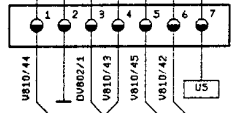

STEREO-DEC

PL 20
2334

N1000

LED+
LED+
LED+
CODE
SCAN5
SCAN4
SCAN3
SCAN2
SCAN1
STROBE4
STROBE1
MASSE
BEL-
BEL-
BEL-

PL 42-1

PL 41
2335

P/N810

V1010
LCD4

L790
12uH
R790
147

RDS

ARI

UNTERSPIANNUNG

V880
BC848B

SCHALTERPLATTE
LINKS

PL 10
2351

NF-TEIL