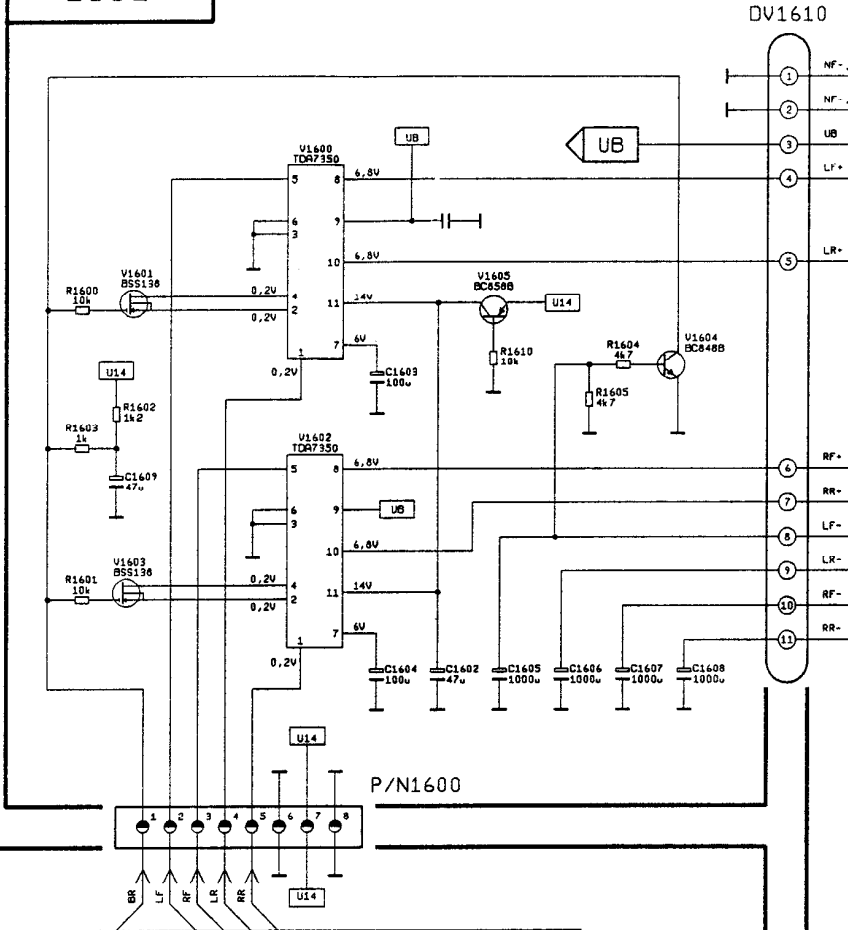

STEREO-DEC

PL 20
2334

N1000

LED+
LED+
LED+
CODE
SCAN5
SCAN4
SCAN3
SCAN2
SCAN1
STROBE4
STROBE1
MASSE
BEL-
BEL-
BEL-

PL 42-1

PL 41
2335

P/N810

V1010
LCD4

L790
12uH
R790
147

RDS

ARI

UNTERSPIANNUNG

V880
BC848B

SCHALTERPLATTE
LINKS

PL 10
2351

NF-TEIL

NF-TEIL

DV1610

II

DV2000

III

PL 74-1
2352

PL 74-2

PARIS-RCR41
7 641 774 010 / INLAND
7 641 775 013 / AUSLAND