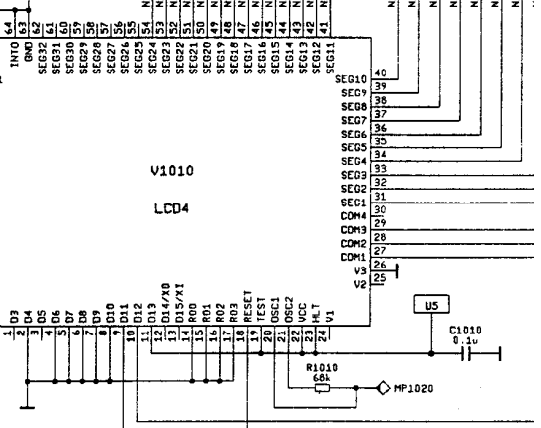

STEREO-DEC

PL 20
2334

N1000

LED+
LED+
LED+
CODE
SCAN5
SCAN4
SCAN3
SCAN2
SCAN1
STROBE4
STROBE1
MASSE
BEL-
BEL-
BEL-

PL 42-1

PL 41
2335

P/N810

V1010
LCD4

L790
12uH
R790
147

RDS

ARI

UNTERSPIANNUNG

V880
BC848B

SCHALTERPLATTE
LINKS

PL 10
2351

NF-TEIL

NF-TEIL

DV1610

II

DV2000

III

PL 74-1
2352

PL 74-2

PARIS-RCR41
7 641 774 010 / INLAND
7 641 775 013 / AUSLAND