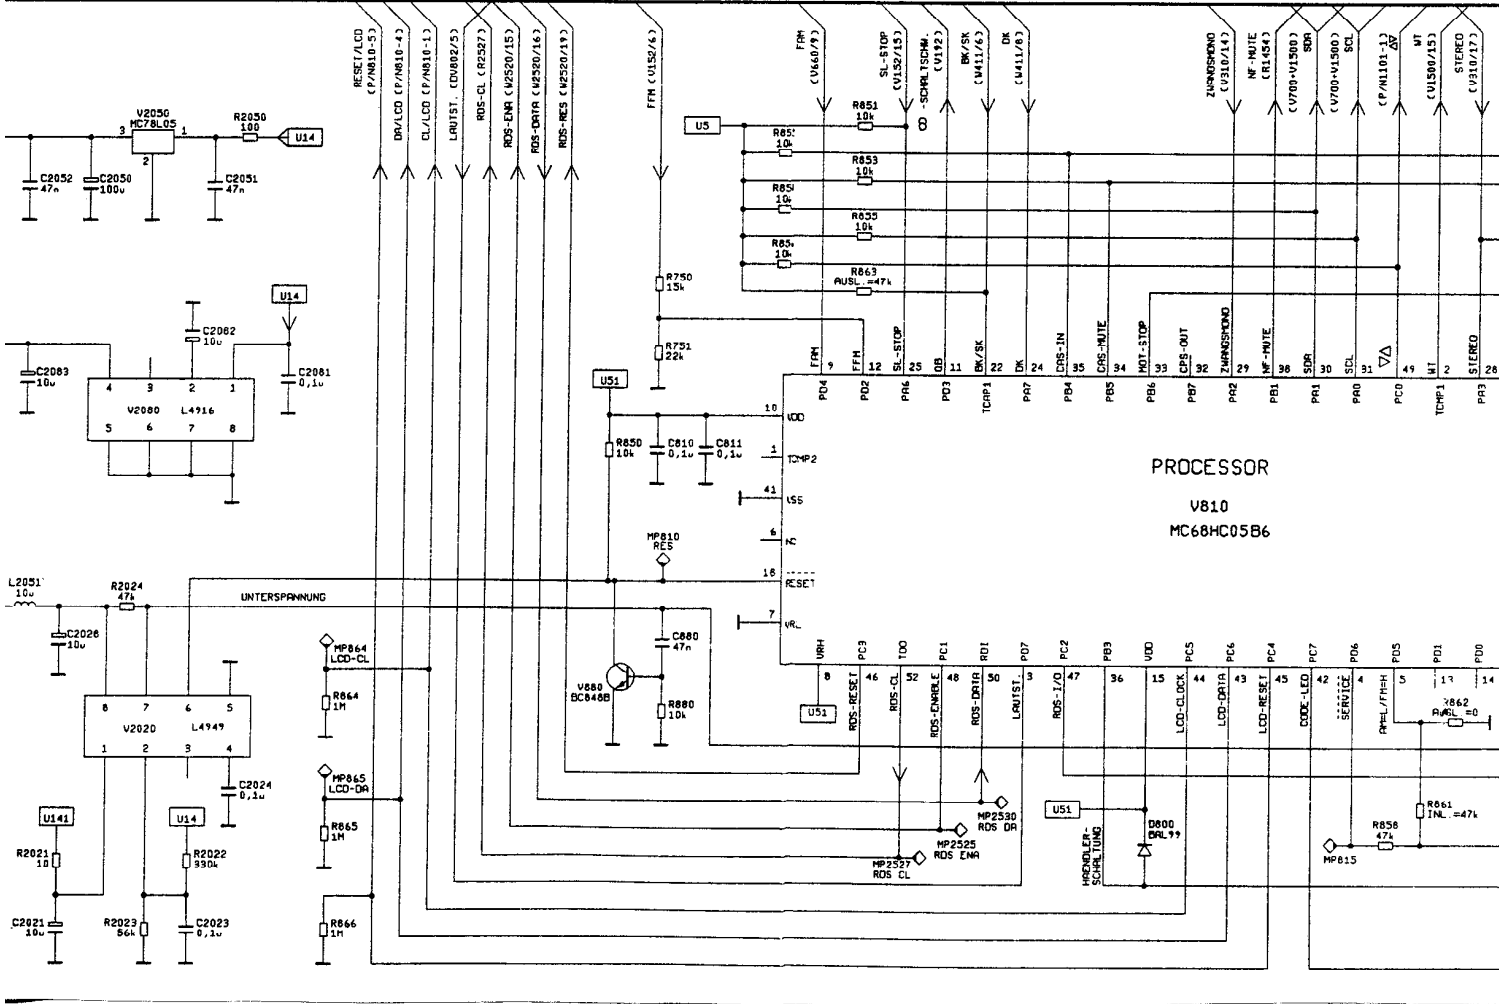

STEREO-DEC

PL 20
2334

N1000

LED+
LED+
LED+
CODE
SCAN5
SCAN4
SCAN3
SCAN2
SCAN1
STROBE4
STROBE1
MASSE
BEL-
BEL-
BEL-

PL 42-1

PL 41
2335

P/N810

V1010
LCD4

L790
12uH
R790
147

RDS

ARI

UNTERSPIANNUNG

V880
BC848B

SCHALTERPLATTE
LINKS

PL 10
2351

NF-TEIL

NF-TEIL

DV1610

II

DV2000

III

PL 74-1
2352

PL 74-2

PARIS-RCR41
7 641 774 010 / INLAND
7 641 775 013 / AUSLAND