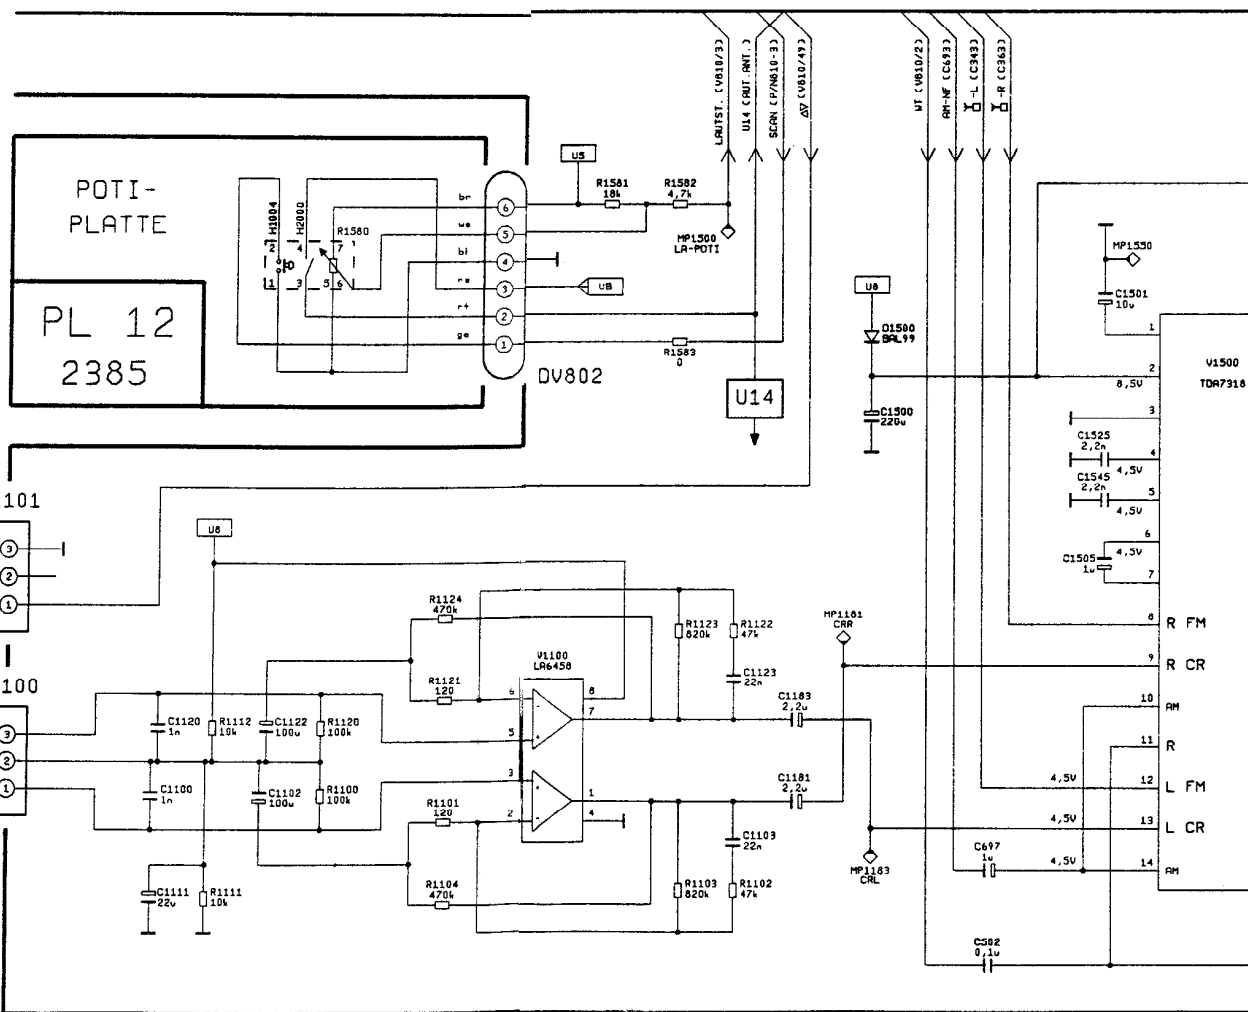

STEREO-DEC

PL 20
2334

N1000

LED+
LED+
LED+
CODE
SCAN5
SCAN4
SCAN3
SCAN2
SCAN1
STROBE4
STROBE1
MASSE
BEL-
BEL-
BEL-

PL 42-1

PL 41
2335

P/N810

V1010
LCD4

L790
12uH
R790
147

RDS

ARI

UNTERSPIANNUNG

V880
BC848B

SCHALTERPLATTE
LINKS

PL 10
2351

NF-TEIL

NF-TEIL

DV1610

II

DV2000

III

PL 74-1
2352

PL 74-2

PARIS-RCR41
7 641 774 010 / INLAND
7 641 775 013 / AUSLAND