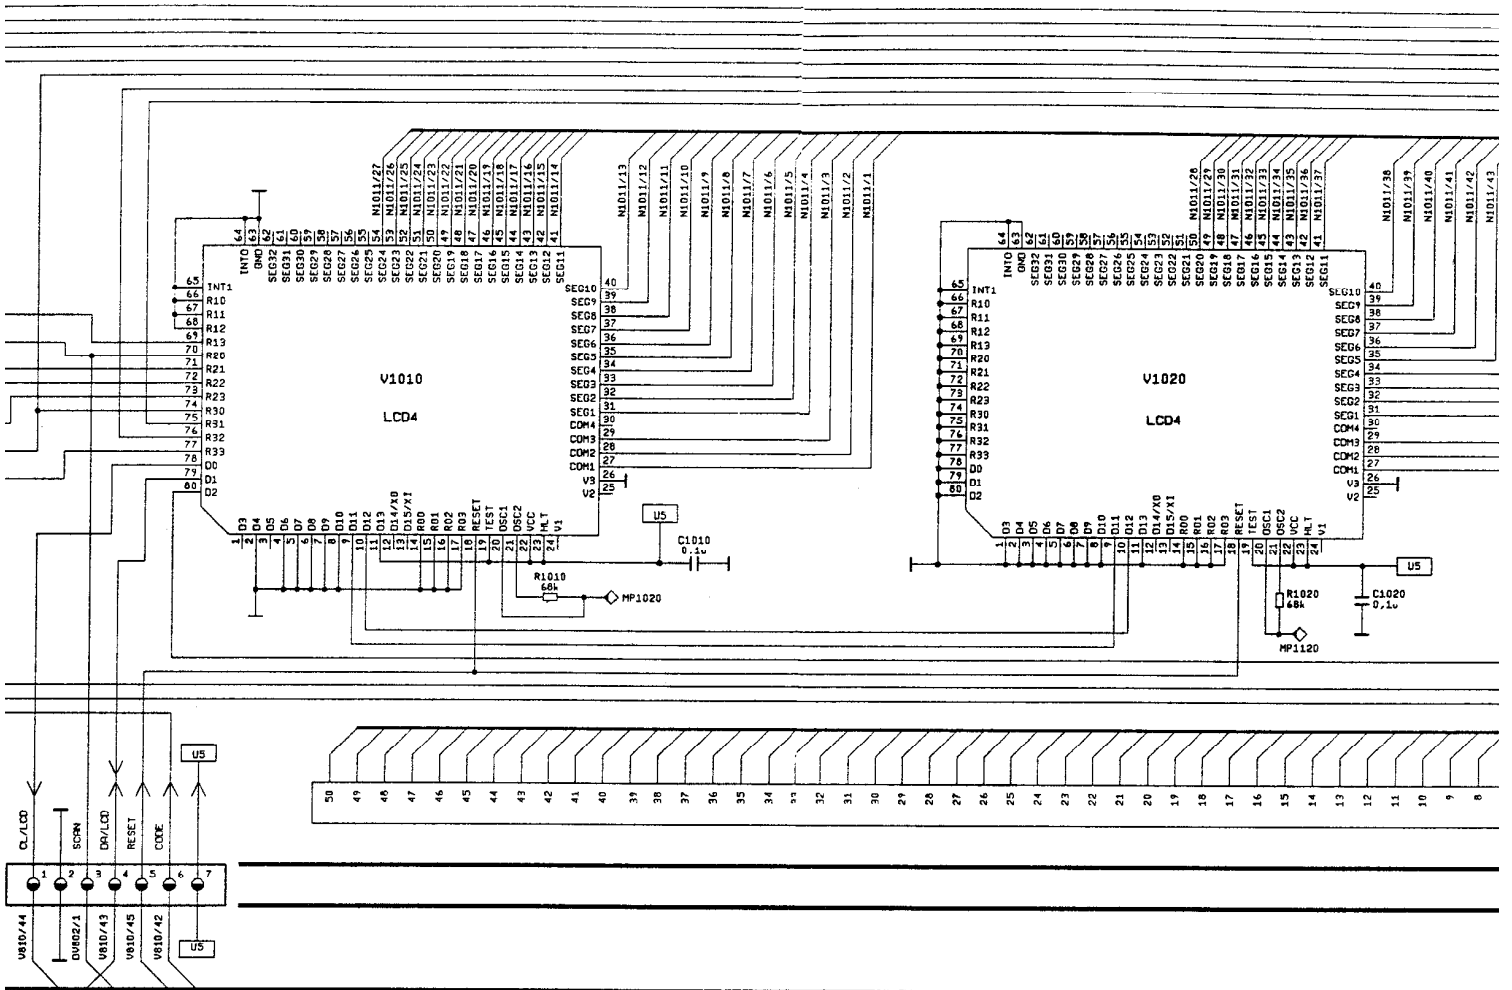

STEREO-DEC

PL 20
2334

N1000

LED+
LED+
LED+
CODE
SCAN5
SCAN4
SCAN3
SCAN2
SCAN1
STROBE4
STROBE1
MASSE
BEL-
BEL-
BEL-

PL 42-1

PL 41
2335

P/N810

V1010
LCD4

L790
12uH
R790
147

RDS

ARI

UNTERSPIANNUNG

V880
BC848B

SCHALTERPLATTE
LINKS

PL 10
2351

NF-TEIL

NF-TEIL

DV1610

II

DV2000

III

PL 74-1
2352

PL 74-2

PARIS-RCR41
7 641 774 010 / INLAND
7 641 775 013 / AUSLAND