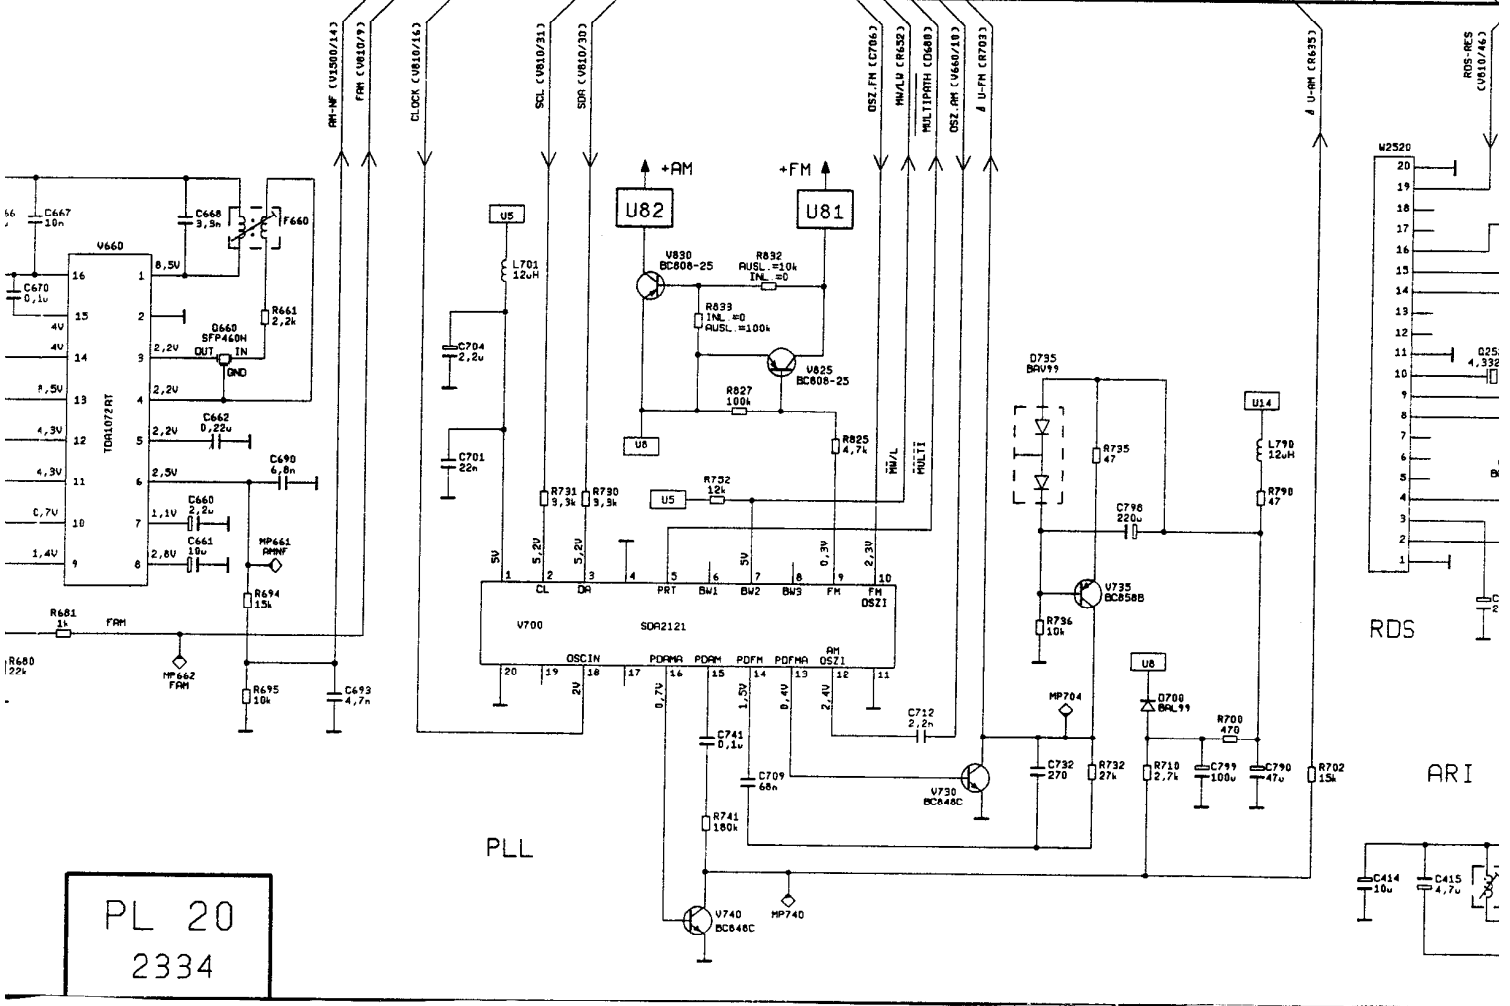

STEREO-DEC

PL 20
2334

N1000

LED+
LED+
LED+
CODE
SCAN5
SCAN4
SCAN3
SCAN2
SCAN1
STROBE4
STROBE1
MASSE
BEL-
BEL-
BEL-

PL 42-1

PL 41
2335

P/N810

V1010
LCD4

L790
12uH
R790
147

RDS

ARI

UNTERSPIANNUNG

V880
BC848B

SCHALTERPLATTE
LINKS

PL 10
2351

NF-TEIL

NF-TEIL

DV1610

II

DV2000

III

PL 74-1
2352

PL 74-2

PARIS-RCR41
7 641 774 010 / INLAND
7 641 775 013 / AUSLAND