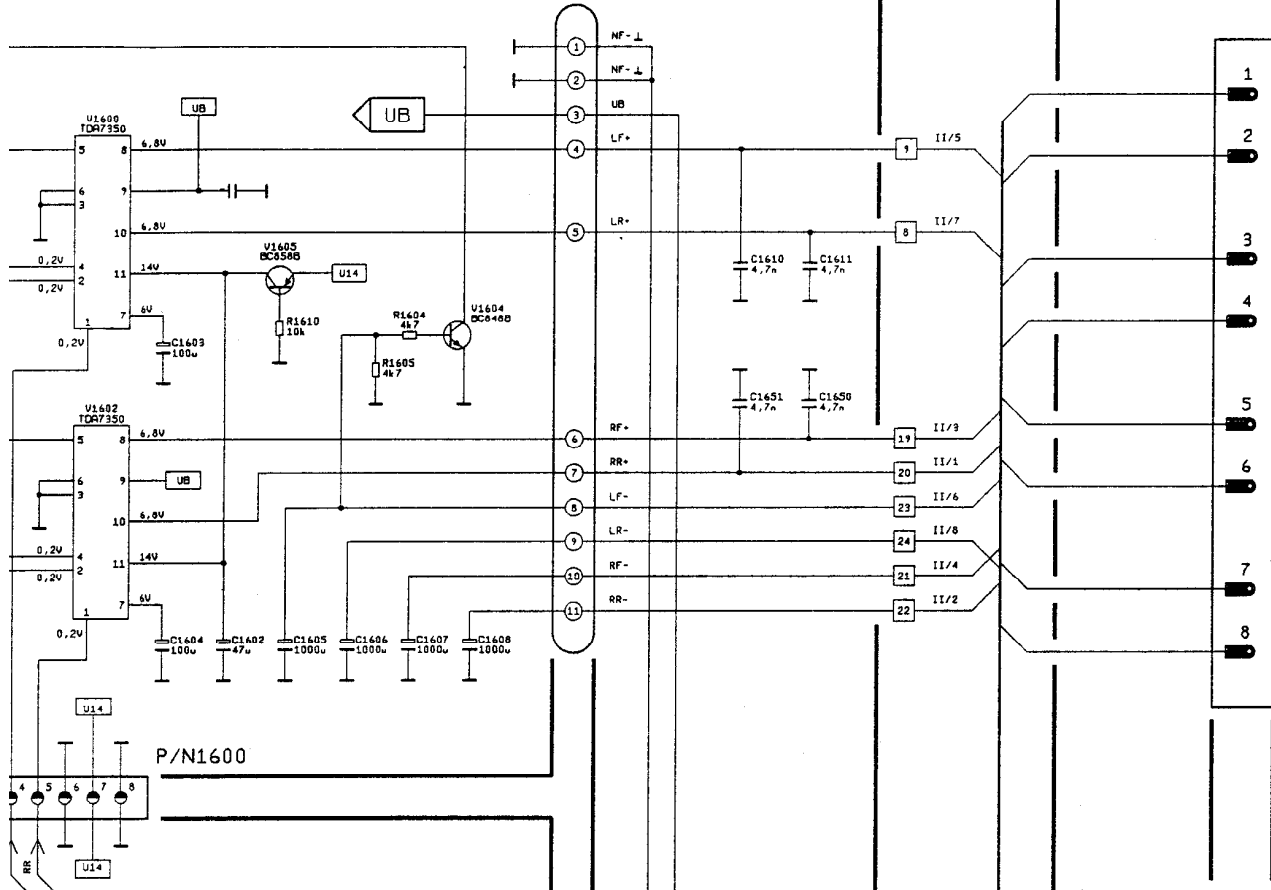

STEREO-DEC

PL 20
2334

N1000

LED+
LED+
LED+
CODE
SCAN5
SCAN4
SCAN3
SCAN2
SCAN1
STROBE4
STROBE1
MASSE
BEL-
BEL-
BEL-

PL 42-1

PL 41
2335

P/N810

V1010
LCD4

L790
12uH
R790
147

RDS

ARI

UNTERSPIANNUNG

V880
BC848B

SCHALTERPLATTE
LINKS

PL 10
2351

NF-TEIL

NF-TEIL

DV1610

II

DV2000

III

PL 74-1
2352

PL 74-2

PARIS-RCR41
7 641 774 010 / INLAND
7 641 775 013 / AUSLAND