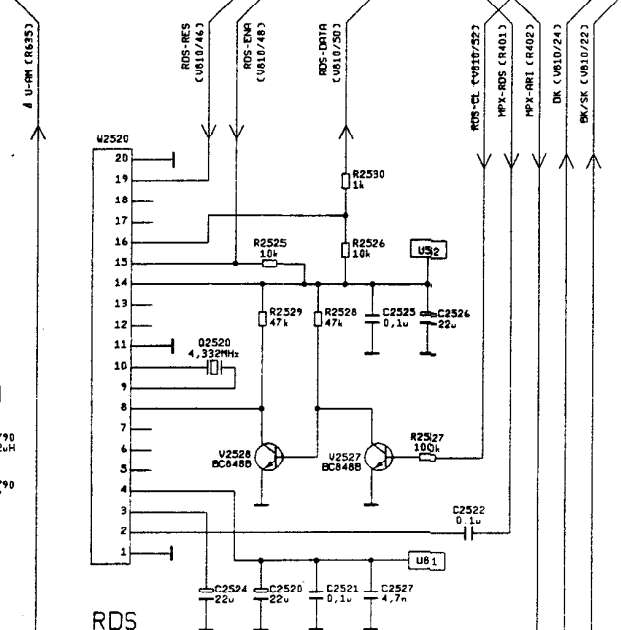

STEREO-DEC

PL 20
2334

N1000

LED+
LED+
LED+
CODE
SCAN5
SCAN4
SCAN3
SCAN2
SCAN1
STROBE4
STROBE1
MASSE
BEL-
BEL-
BEL-

PL 42-1

PL 41
2335

P/N810

V1010
LCD4

L790
12uH
R790
147

RDS

ARI

UNTERSPIANNUNG

V880
BC848B

SCHALTERPLATTE
LINKS

PL 10
2351

NF-TEIL

NF-TEIL

DV1610

II

DV2000

III

PL 74-1
2352

PL 74-2

PARIS-RCR41
7 641 774 010 / INLAND
7 641 775 013 / AUSLAND