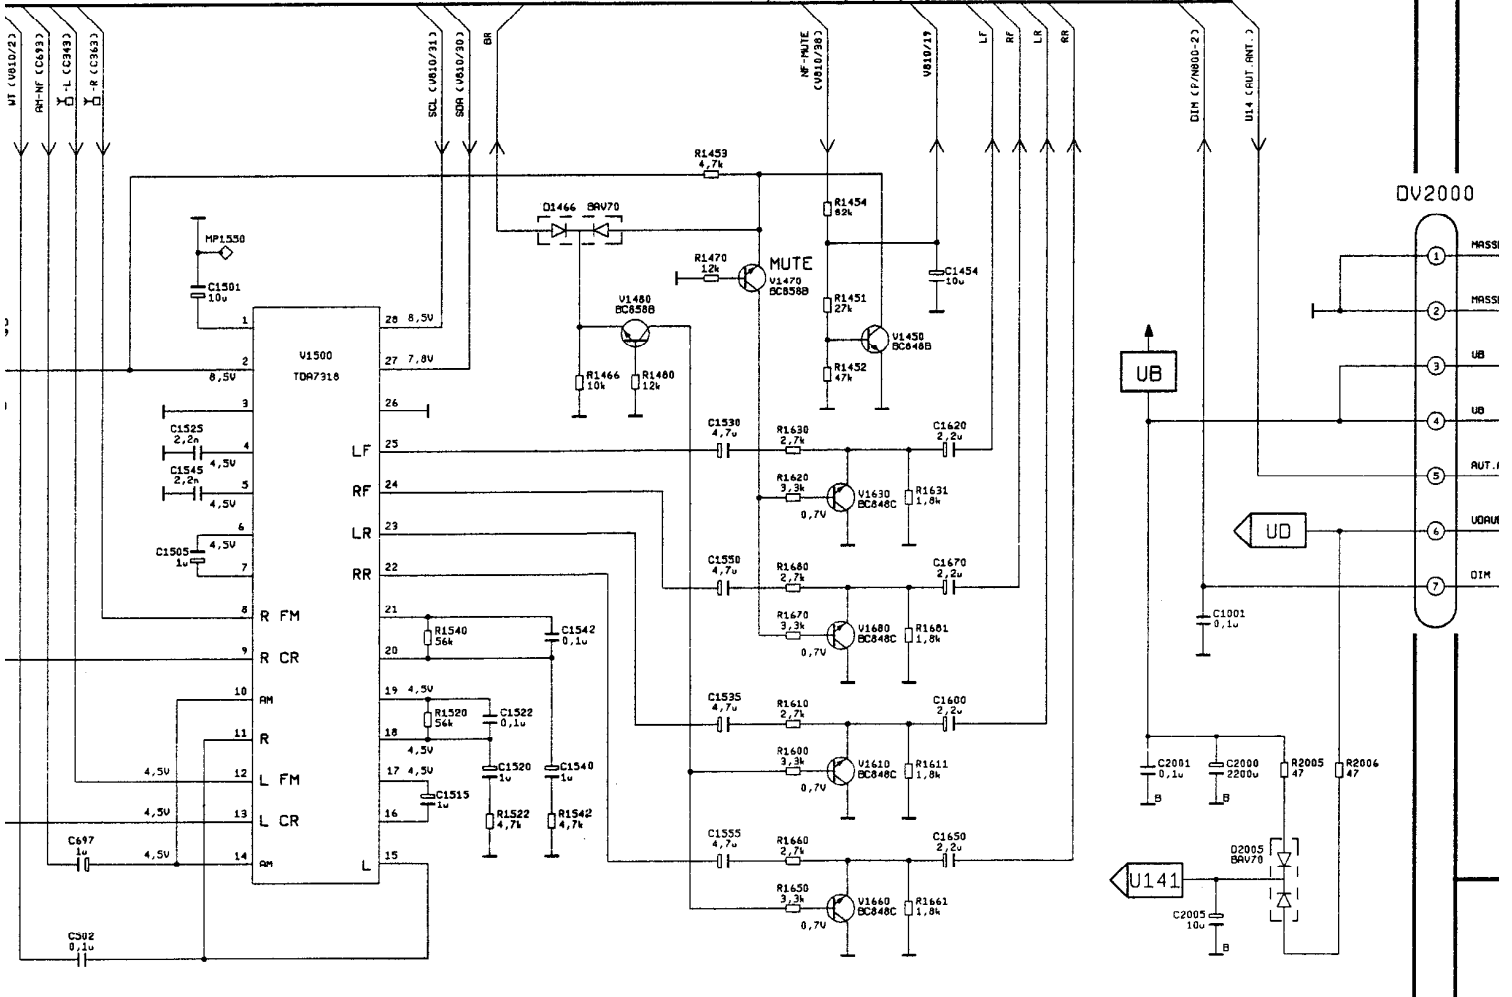

STEREO-DEC

PL 20
2334

N1000

LED+
LED+
LED+
CODE
SCAN5
SCAN4
SCAN3
SCAN2
SCAN1
STROBE4
STROBE1
MASSE
BEL-
BEL-
BEL-

PL 42-1

PL 41
2335

P/N810

V1010
LCD4

L790
12uH
R790
147

RDS

ARI

UNTERSPIANNUNG

V880
BC848B

SCHALTERPLATTE
LINKS

PL 10
2351

NF-TEIL

NF-TEIL

DV1610

II

DV2000

III

PL 74-1
2352

PL 74-2

PARIS-RCR41
7 641 774 010 / INLAND
7 641 775 013 / AUSLAND