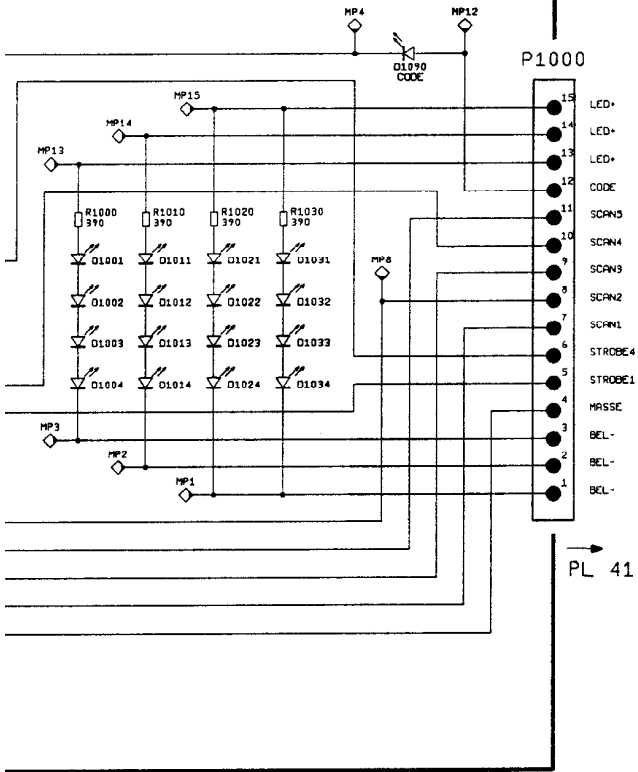

STEREO-DEC

PL 20
2334

N1000

LED+
LED+
LED+
CODE
SCAN5
SCAN4
SCAN3
SCAN2
SCAN1
STROBE4
STROBE1
MASSE
BEL-
BEL-
BEL-

PL 42-1

PL 41
2335

P/N810

V1010
LCD4

L790
12uH
R790
147

RDS

ARI

UNTERSPIANNUNG

V880
BC848B

SCHALTERPLATTE
LINKS

PL 10
2351

NF-TEIL

NF-TEIL

DV1610

II

DV2000

III

PL 74-1
2352

PL 74-2

PARIS-RCR41
7 641 774 010 / INLAND
7 641 775 013 / AUSLAND