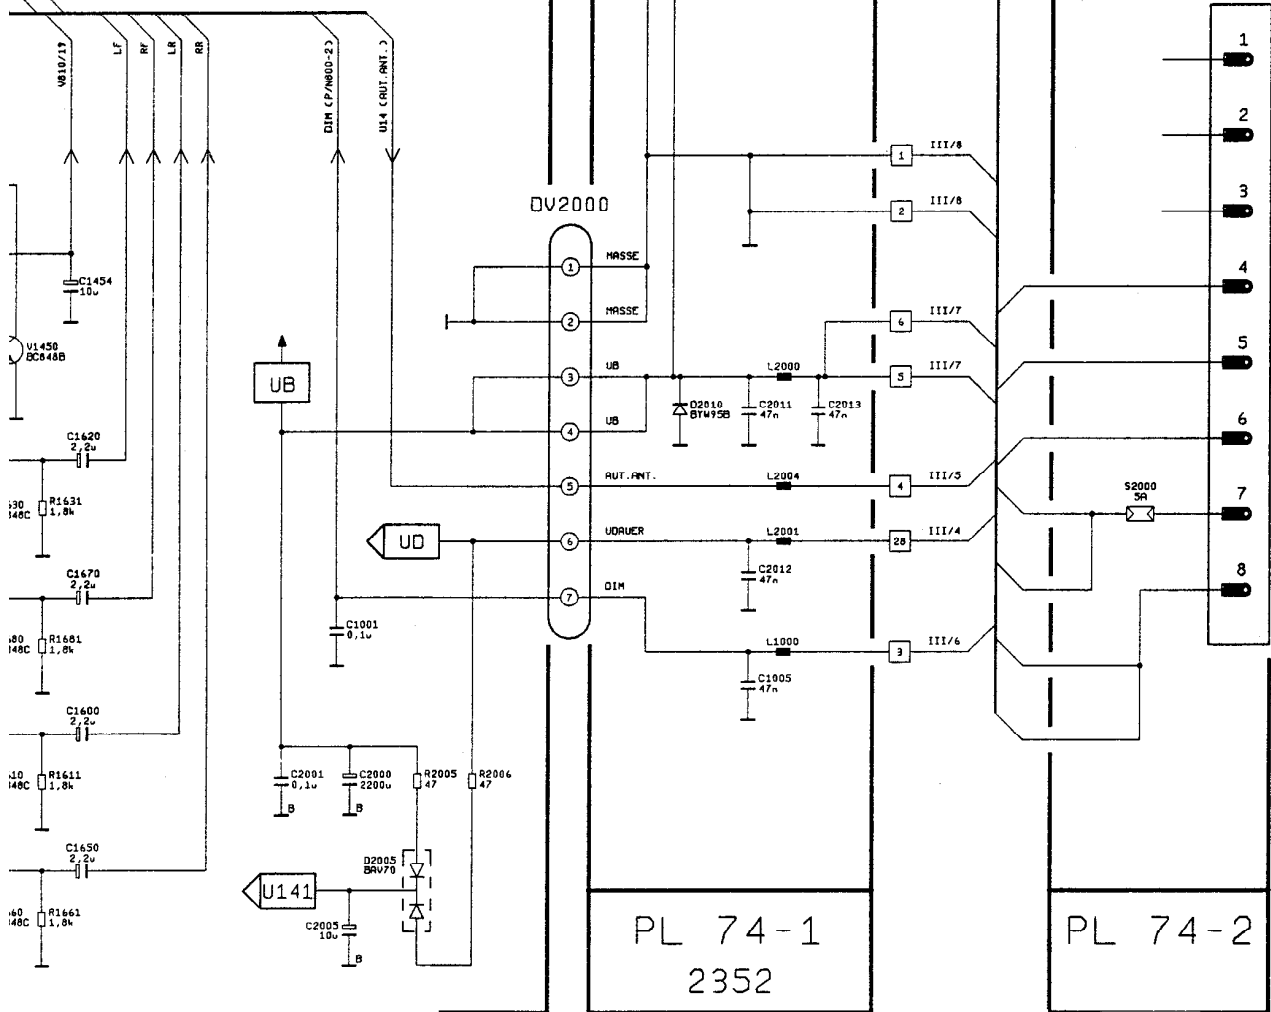

STEREO-DEC

PL 20
2334

N1000

LED+
LED+
LED+
CODE
SCAN5
SCAN4
SCAN3
SCAN2
SCAN1
STROBE4
STROBE1
MASSE
BEL-
BEL-
BEL-

PL 42-1

PL 41
2335

P/N810

V1010
LCD4

L790
12uH
R790
147

RDS

ARI

UNTERSPIANNUNG

V880
BC848B

SCHALTERPLATTE
LINKS

PL 10
2351

NF-TEIL

NF-TEIL

DV1610

II

DV2000

III

PL 74-1
2352

PL 74-2

PARIS-RCR41
7 641 774 010 / INLAND
7 641 775 013 / AUSLAND