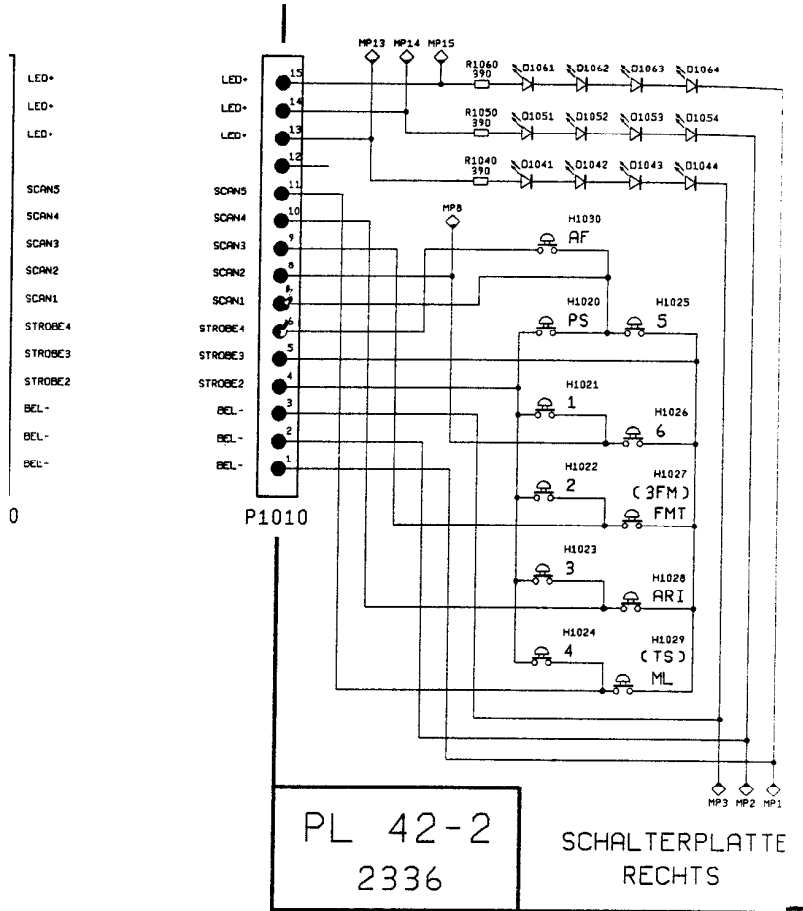

STEREO-DEC

PL 20
2334

N1000

LED+
LED+
LED+
CODE
SCAN5
SCAN4
SCAN3
SCAN2
SCAN1
STROBE4
STROBE1
MASSE
BEL-
BEL-
BEL-

PL 42-1

PL 41
2335

P/N810

V1010
LCD4

L790
12uH
R790
147

RDS

ARI

UNTERSPIANNUNG

V880
BC848B

SCHALTERPLATTE
LINKS

PL 10
2351

NF-TEIL

NF-TEIL

DV1610

II

DV2000

III

PL 74-1
2352

PL 74-2

PARIS-RCR41
7 641 774 010 / INLAND
7 641 775 013 / AUSLAND