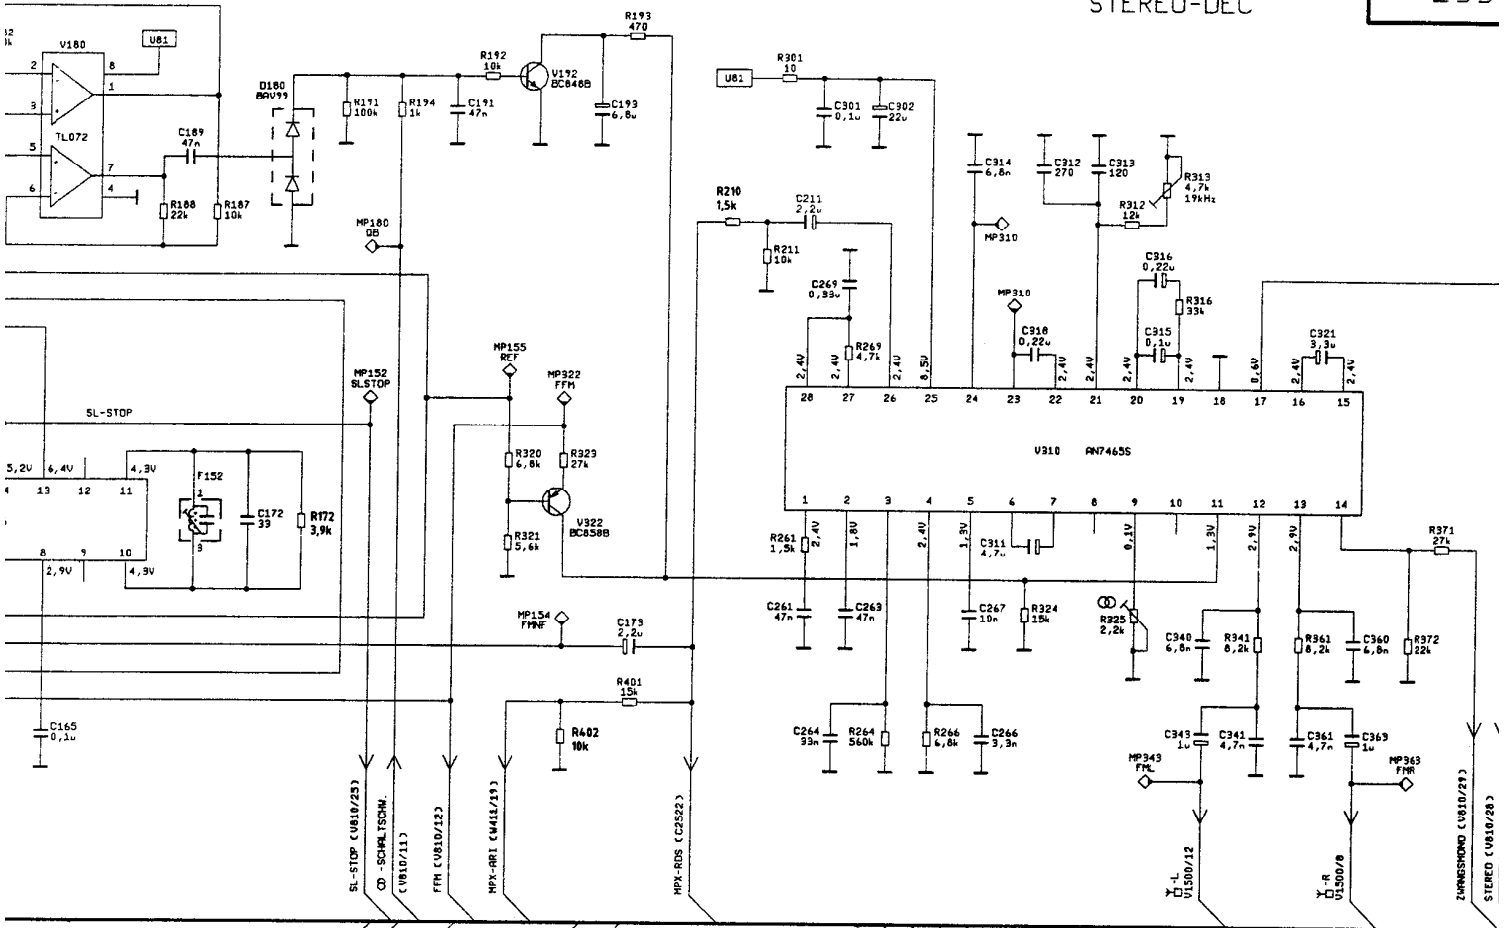

STEREO-DEC

PL 20
2334

N1000

LED+
LED+
LED+
CODE
SCAN5
SCAN4
SCAN3
SCAN2
SCAN1
STROBE4
STROBE1
MASSE
BEL-
BEL-
BEL-

PL 42-1

PL 41
2335

P/N810

V1010
LCD4

L790
12uH
R790
147

RDS

ARI

UNTERSPIANNUNG

V880
BC848B

SCHALTERPLATTE
LINKS

PL 10
2351

NF-TEIL

NF-TEIL

DV1610

II

DV2000

III

PL 74-1
2352

PL 74-2

PARIS-RCR41
7 641 774 010 / INLAND
7 641 775 013 / AUSLAND